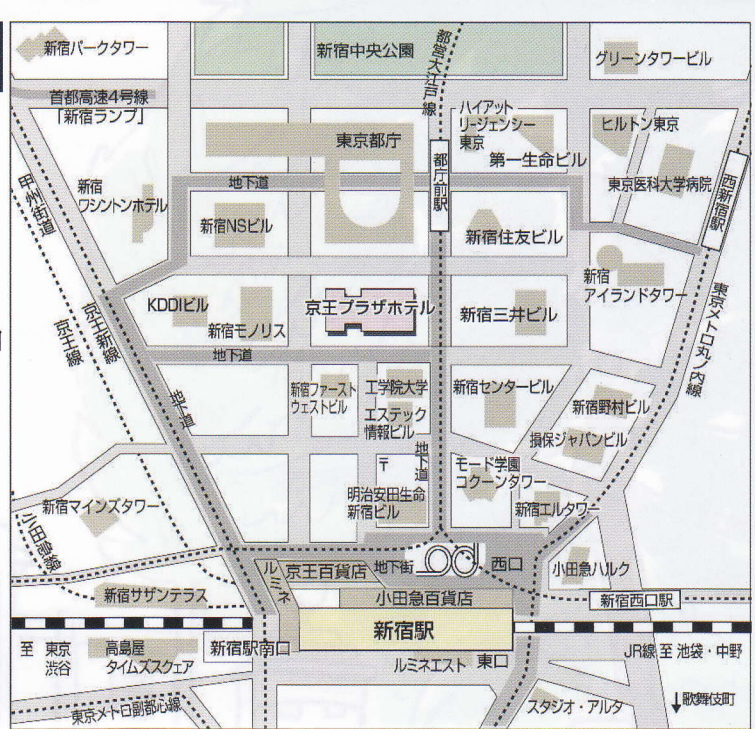

■参加費

同窓会会員ご本人 12,000円 (当日13,000円)
同伴者 8,000円 (当日同額)
高校生・大学生 3,000円 (当日同額)

ホームページ <http://wado-tokyo.net> 「のもーれくおーれ」で検索

会場案内

今年は
新宿らって!

京王プラザホテル新宿 コンコードボールルーム(本館5階)

東京都新宿区西新宿2-2-1 TEL 03-3344-0111

【アクセス】

JR新宿駅「西口改札」から 新宿新都心方面地下通路経由
徒歩7分

京王線・小田急線・丸ノ内線・都営新宿線「新宿駅」から
徒歩5~10分

都営大江戸線「都庁前駅」B1出口すぐ

※今年会場が新宿に変わりました。

また開始時刻が1時間早くなっておりまして、
お間違いのないようよろしくお願いいたします。

※詳細なご案内をホームページに掲載しています。

申込方法

銀行でも振込める
がーよ!